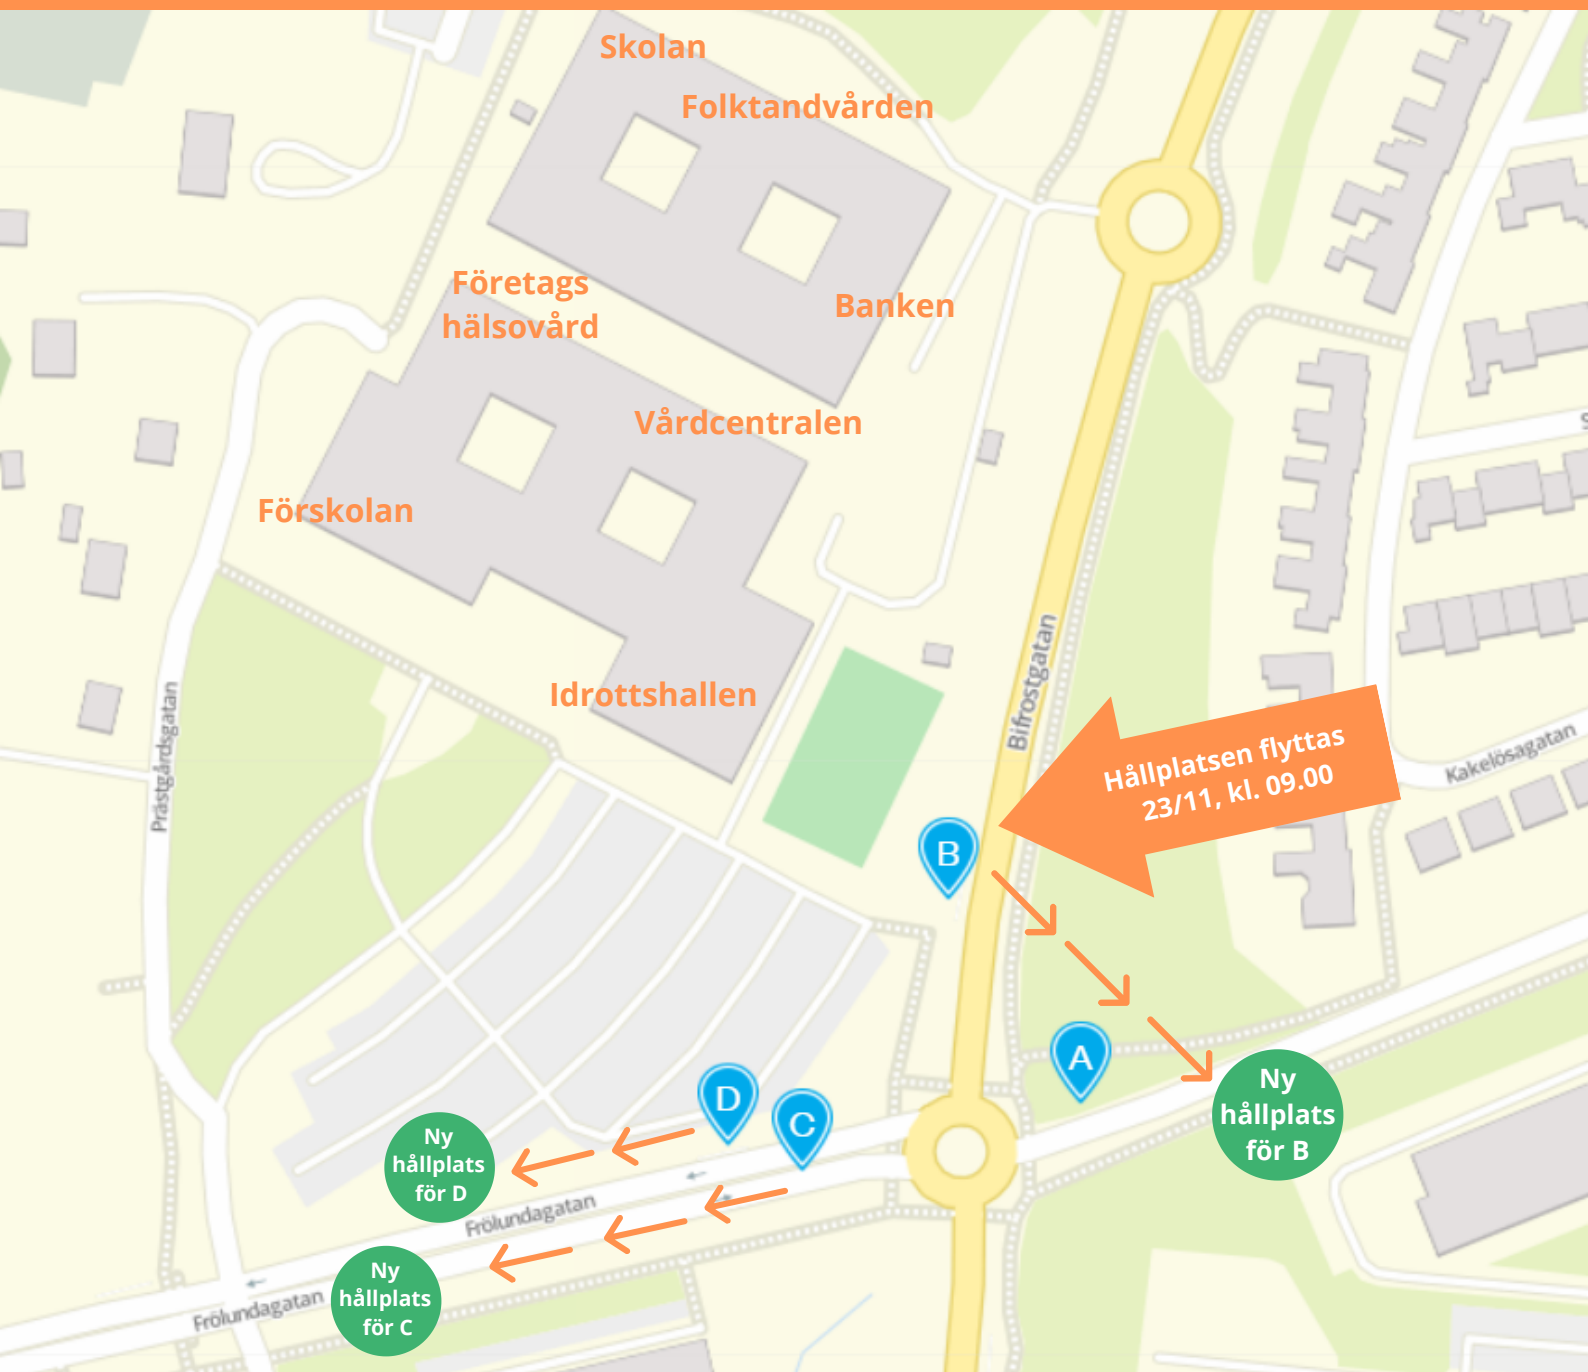

Vi förbereder för en ny stadsdel

Hållplatsen Jolen Norra flyttar några steg bort

Här är de nya provisoriska hållplatserna under byggtiden. Från och med den 23/11 kl. 09.00 flyttas hållplatsen B, på Bifrostgatan till Frölundagatan, se ny markering i grönt. Hållplatserna C och D flyttas även de den 23/11 kl. 09.00. Se de nya hållplatserna i grönt.