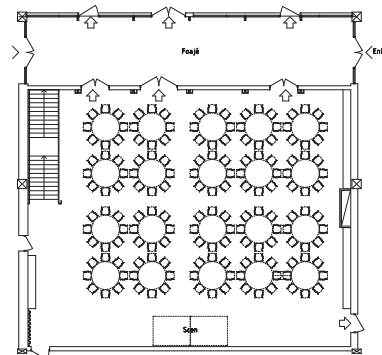

Modern anläggning • Fin restaurang • Bästa läge

TEKNISKA FAKTA

- 467 m² golvyta
- 8 meter i takhöjd
- Max 350 personer
- Gratis Internetuppkoppling via trådlöst bredband i hela lokalen
- Ström 26/32 A
- Portar med direkt ingång från ljusgård
- PC-kanon i tak
- Mic inkl enklare ljudanläggning
- Scen spottligt
- Trossar i tak
- Teknikerbås
- Portabel scen, 180 x 480 cm

KAPACITET

- Sittande middag: 224 personer
- Bio: 298 personer
- Öar runda bord: 180 personer
- Skolsittning : 166 personer

ÖVRIGA YTOR

- Garderob
- Toaletter 7 st
- RWC 1 st
- Förråd
- Lounge
- Ljusgård

MÖBLER

- Konferensstolar
- Fällbara konferensbord (runda & smala)
- Rektangulära bord (skolsittning, buffé)

PRIS

- Halvdag: 4800 kr, exkl moms *inklusive städning*
- Heldag: 9500 kr, exkl moms *inklusive städning*

BANKETT

224 personer

BANKETT

180 personer

SKOLSAL

166 personer

BIO

298 personer