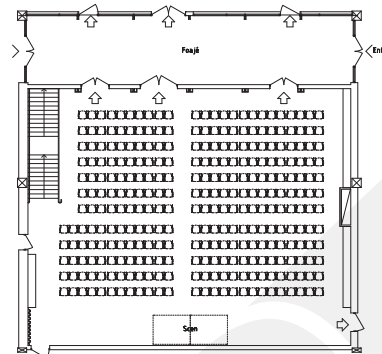

Modern anläggning • Fin restaurang • Bästa läge

TEKNISKA FAKTA

- 467 m² golvyta
- 8 meter i takhöjd
- Max 350 personer
- Gratis Internetuppkoppling via trådlöst bredband i hela lokalen
- Ström 26/32 A
- Portar med direkt ingång från ljusgård
- PC-kanon i tak
- Mic inkl enklare ljudanläggning
- Scen spottligt
- Trossar i tak
- Teknikerbås
- Portabel scen, 180 x 480 cm

KAPACITET

- Sittande middag: 224 personer
- Bio: 298 personer
- Öar runda bord: 180 personer
- Skolsittning : 166 personer

ÖVRIGA YTOR

- Garderob
- Toaletter 7 st
- RWC 1 st
- Förråd
- Lounge
- Ljusgård

MÖBLER

- Konferensstolar
- Fällbara konferensbord (runda & smala)
- Rektangulära bord (skolsittning, buffé)

PRIS

- Halvdag: 4800 kr, exkl moms *inklusive städning*
- Heldag: 9500 kr, exkl moms *inklusive städning*

BANKETT

224 personer

BANKETT

180 personer

SKOLSAL

166 personer

BIO

298 personer