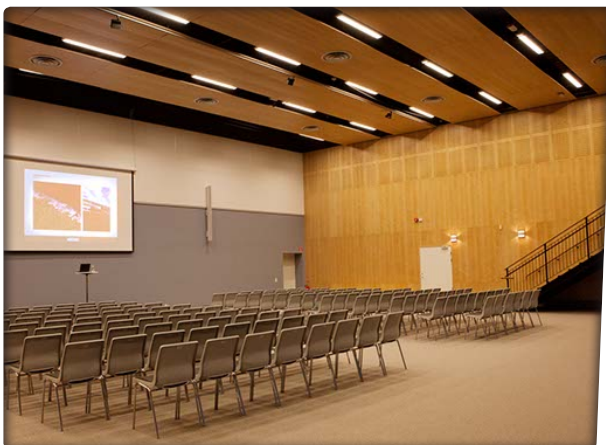

PEDAGOGEN PARK EVENTHALL

Pedagogen Park Eventhall är en medelstor eventhall med stora möjligheter. Hallen har direkt anslutning till den fina restaurangen. Eventhallen passar perfekt för kick-offer, jubileumsfester, före-tagskalas,

mässor eller kanske mindre produktlanseringar. En flexibel hall där du kan skapa ditt eget evenemang för upp till 350 personer. Här finns inga störande pelare att ta hänsyn till. Lokalen har endast

fönster i bakre delen. Pedagogen Park event hall ligger på markplan vilket ger smidiga transporter in och ut av material. Det är lätt att hitta hit och det finns mycket goda parkeringsmöjligheter.

Modern anläggning • Fin restaurang • Bästa läge

TEKNISKA FAKTA

- 467 m² golvyta
- 8 meter i takhöjd
- Max 350 personer
- Gratis Internetuppkoppling via trådlöst bredband i hela lokalen
- Ström 26/32 A
- Portar med direkt ingång från ljusgård
- PC-kanon i tak
- Mic inkl enklare ljudanläggning
- Scen spottligt
- Trossar i tak
- Teknikerbås
- Portabel scen, 180 x 480 cm

- Konferensstolar
- Fällbara konferensbord (runda & smala)
- Rektangulära bord (skolsittning, buffé)

PRIS

- Halvdag: 4800 kr, exkl moms *inklusive städning*
- Heldag: 9500 kr, exkl moms *inklusive städning*