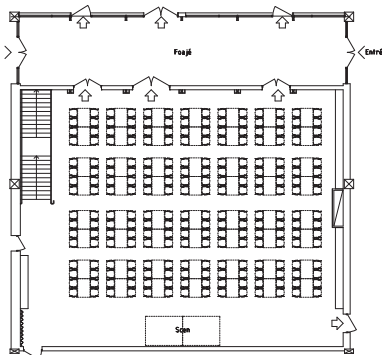

Modern anläggning • Fin restaurang • Bästa läge

TEKNISKA FAKTA

- 467 m² golvyta
- 8 meter i takhöjd
- Max 350 personer
- Gratis Internetuppkoppling via trådlöst bredband i hela lokalen
- Ström 26/32 A
- Portar med direkt ingång från ljusgård
- PC-kanon i tak
- Mic inkl enklare ljudanläggning
- Scen spottligt
- Trossar i tak
- Teknikerbås
- Portabel scen, 180 x 480 cm

KAPACITET

- Sittande middag: 224 personer
- Bio: 298 personer
- Öar runda bord: 180 personer
- Skolsittning : 166 personer

ÖVRIGA YTOR

- Garderob
- Toaletter 7 st
- RWC 1 st
- Förråd
- Lounge
- Ljusgård

MÖBLER

- Konferensstolar
- Fällbara konferensbord (runda & smala)
- Rektangulära bord (skolsittning, buffé)

PRIS

- Halvdag: 4800 kr, exkl moms *inklusive städning*
- Heldag: 9500 kr, exkl moms *inklusive städning*