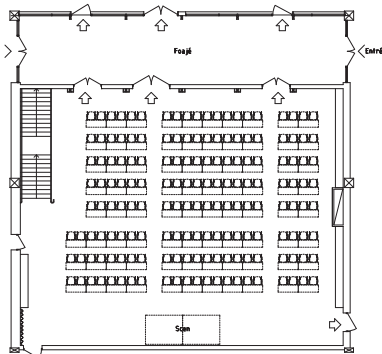

Modern anläggning • Fin restaurang • Bästa läge

TEKNISKA FAKTA

- 467 m² golvyta
- 8 meter i takhöjd
- Max 350 personer
- Gratis Internetuppkoppling via trådlöst bredband i hela lokalen
- Ström 26/32 A
- Portar med direkt ingång från ljusgård
- PC-kanon i tak
- Mic inkl enklare ljudanläggning
- Scen spottligt
- Trossar i tak
- Teknikerbås
- Portabel scen, 180 x 480 cm

KAPACITET

- Sittande middag: 224 personer
- Bio: 298 personer
- Öar runda bord: 180 personer
- Skolsittning : 166 personer

ÖVRIGA YTOR

- Garderob
- Toaletter 7 st
- RWC 1 st
- Förråd
- Lounge
- Ljusgård

MÖBLER

- Konferensstolar
- Fällbara konferensbord (runda & smala)
- Rektangulära bord (skolsittning, buffé)

PRIS

- Halvdag: 4800 kr, exkl moms *inklusive städning*
- Heldag: 9500 kr, exkl moms *inklusive städning*

BANKETT

224 personer

BANKETT

180 personer

SKOLSAL

166 personer

BIO

298 personer