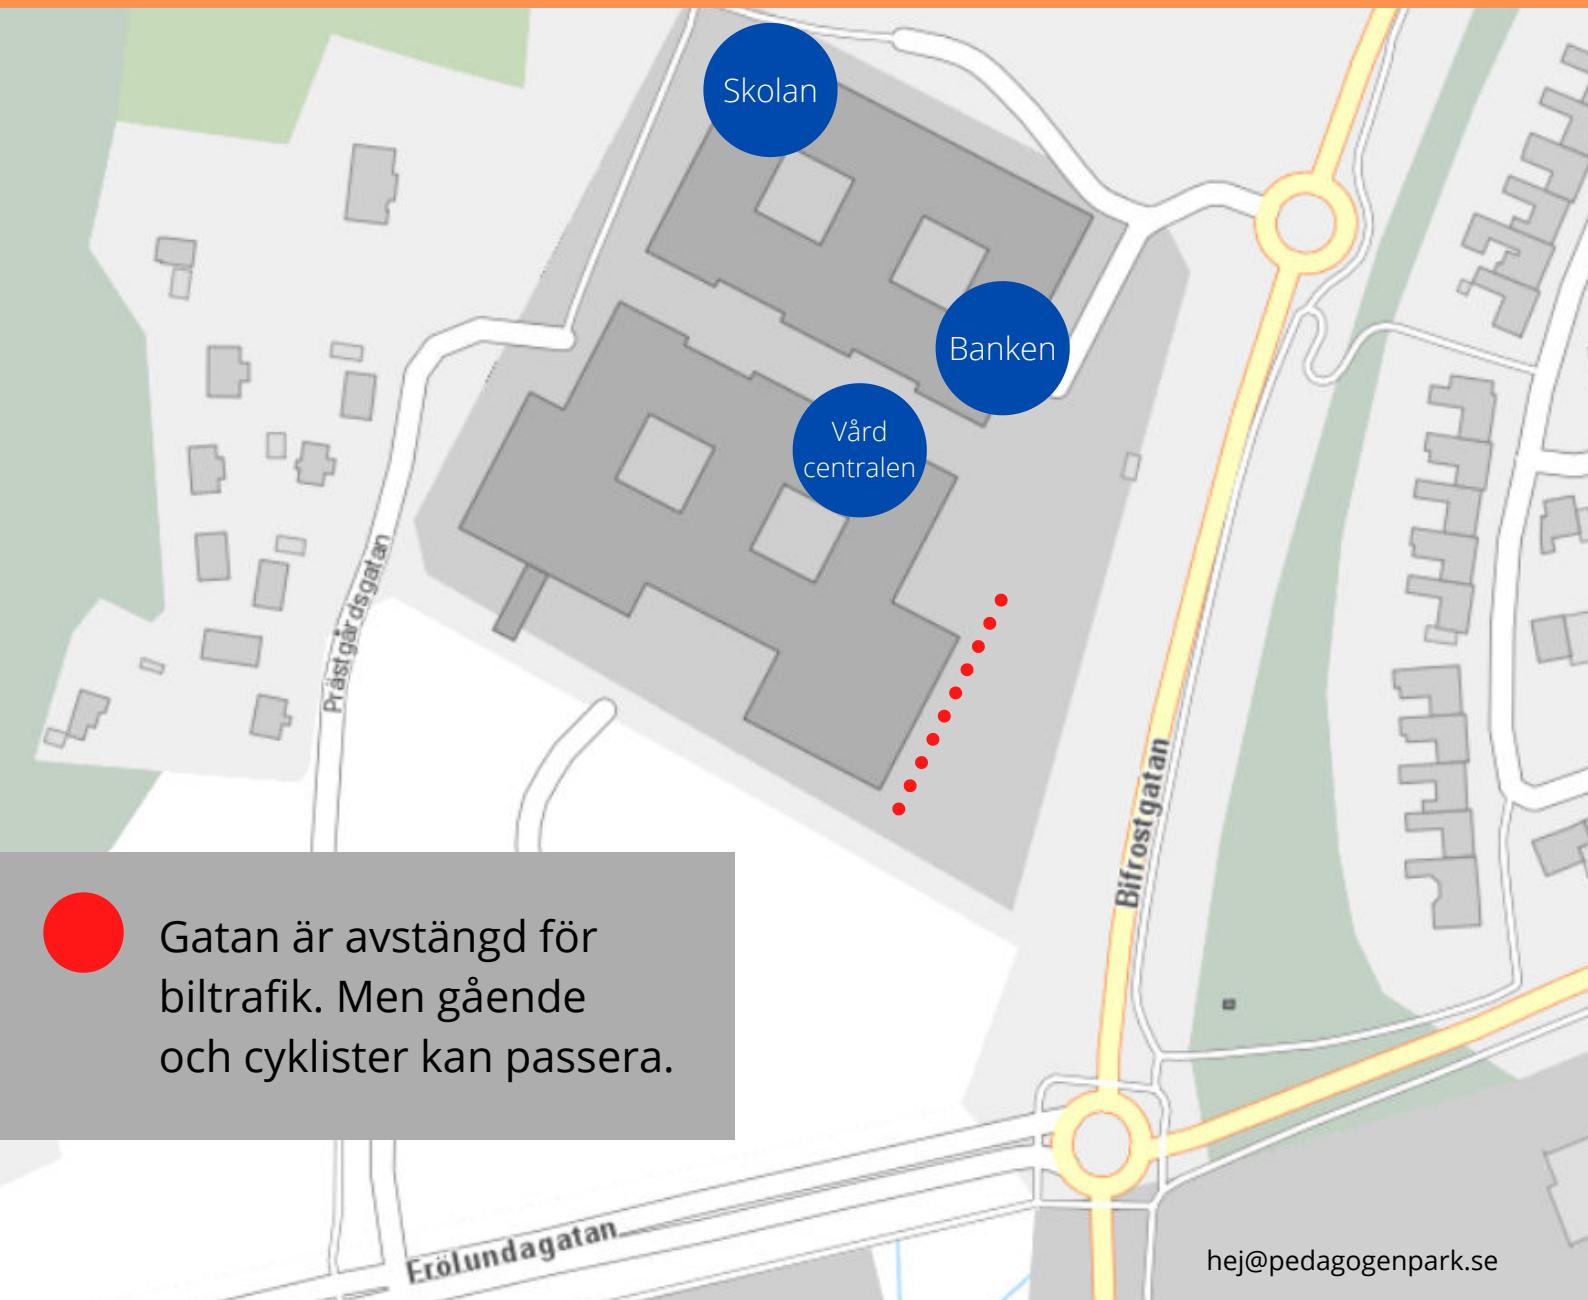

Vi förbereder för en ny stadsdel.

Gatan är endast öppen för gående och cyklister

Nu grävs och förbereds det för fullt i den nya blivande stadsdelen. Därför är den inre lokalgränd, som går längs med idrottshallen, nu avstängd för biltrafik. Gående och cyklister kan dock passera som tidigare. Gatan kommer att vara avstängd fram till tidig vår 2021. Stort tack för ditt tålamod!