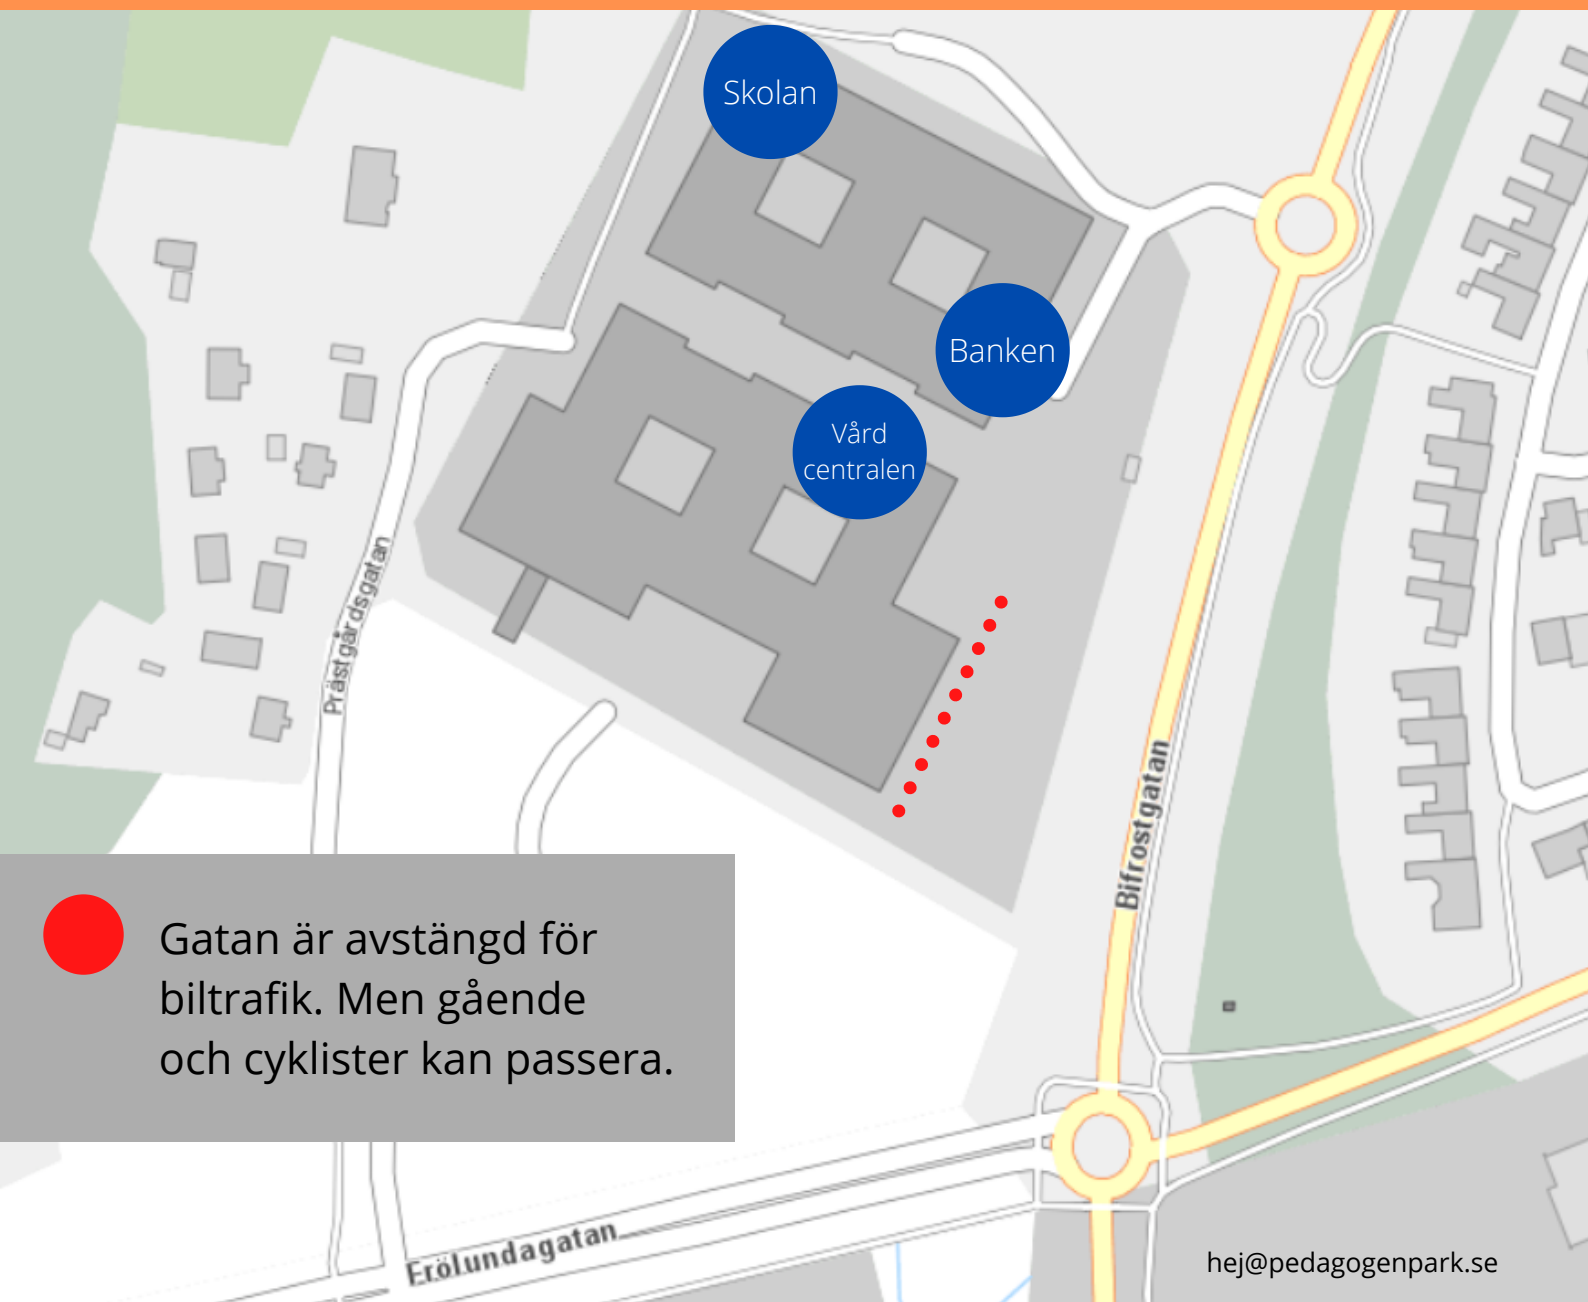

# Gatan är endast öppen för gående och cyklister

Nu grävs och förbereds det för fullt i den nya blivande stadsdelen. Därför är den inre lokalgatan, som går längs med idrottshallen, nu avstängd för biltrafik. Gående och cyklister kan dock passera som tidigare. Gatan kommer att vara avstängd fram till tidig vår 2021. Stort tack för ditt tålamod!