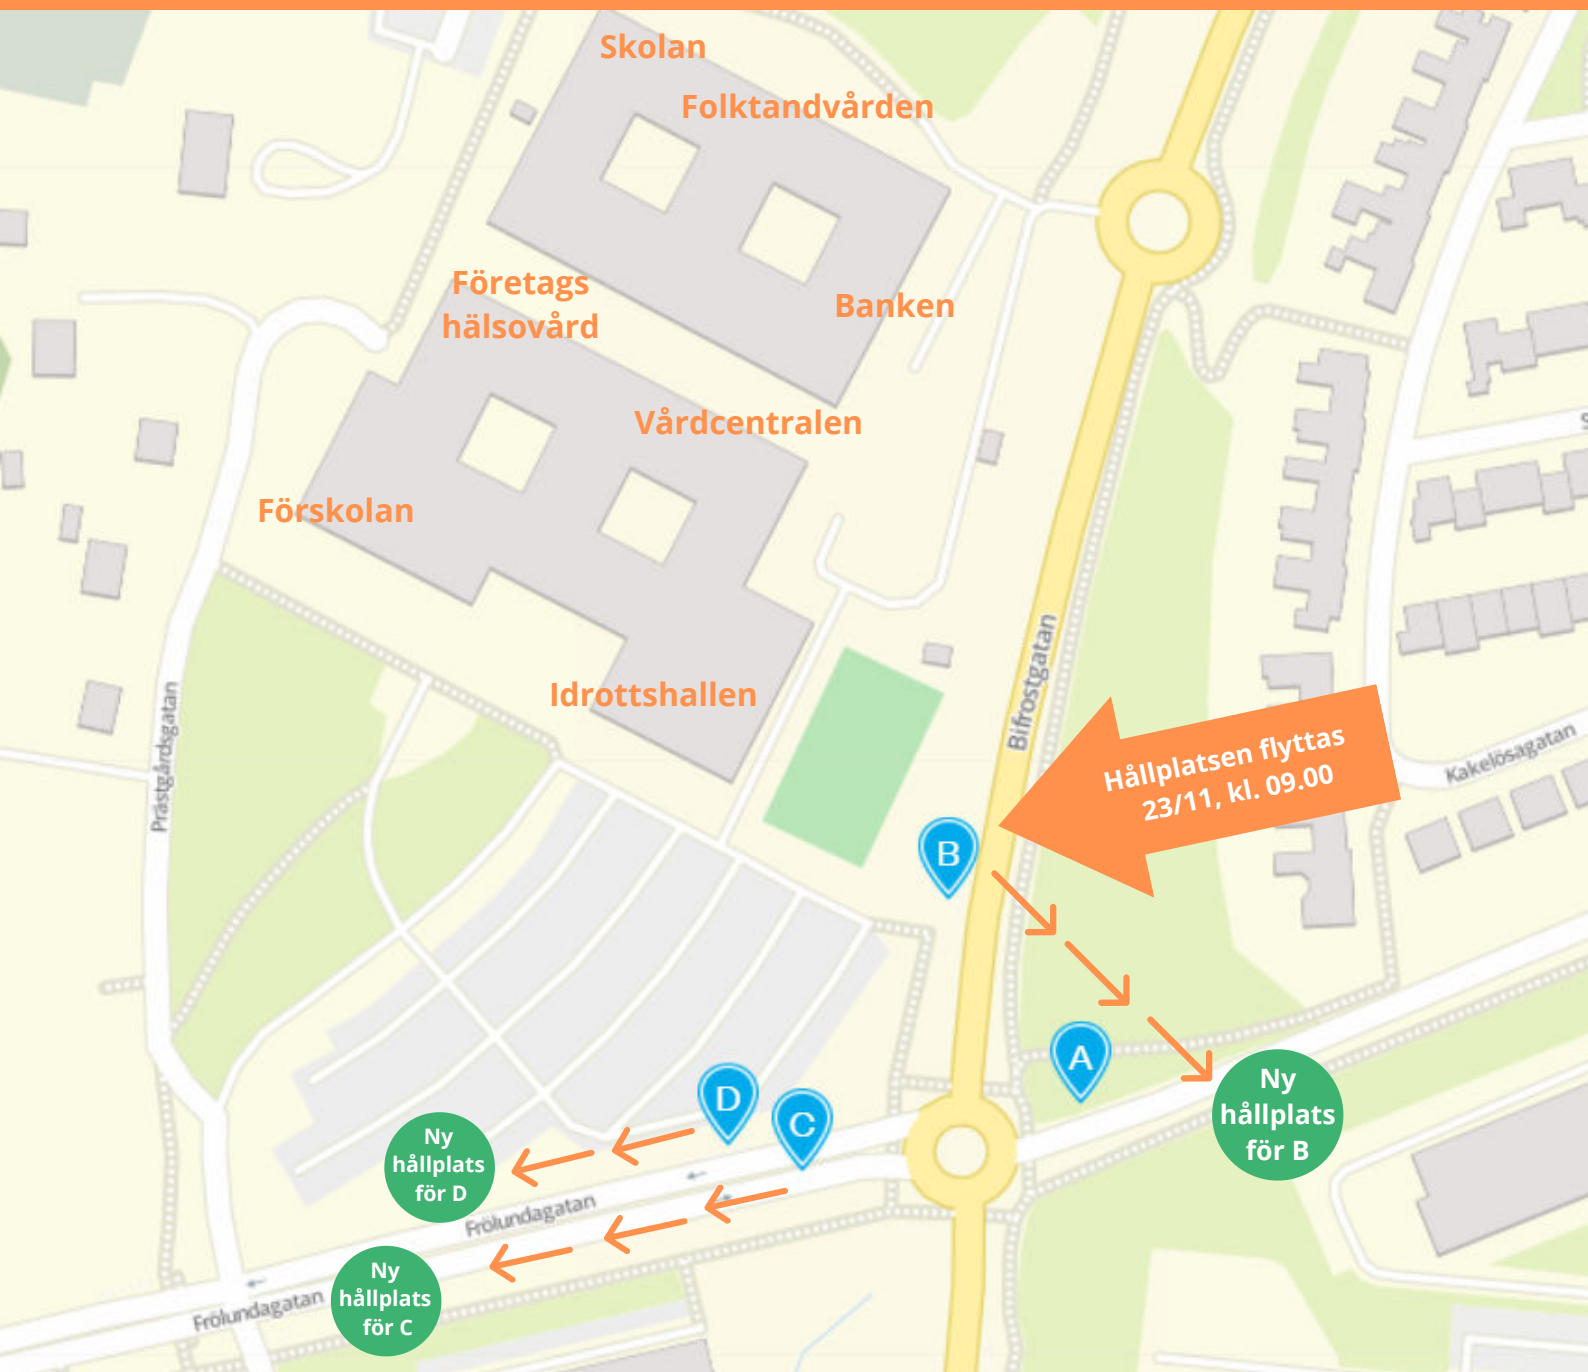

Vi förbereder för en ny stadsdel

# Hållplatsen Jolen Norra flyttar några steg bort

Här är de nya provisoriska hållplatserna under byggtiden. Från och med den 23/11 kl. 09.00 flyttas hållplatsen B, på Bifrostgatan till Frölundagatan, se ny markering i grönt. Hållplatserna C och D flyttas även de den 23/11 kl. 09.00. Se de nya hållplatserna i grönt.