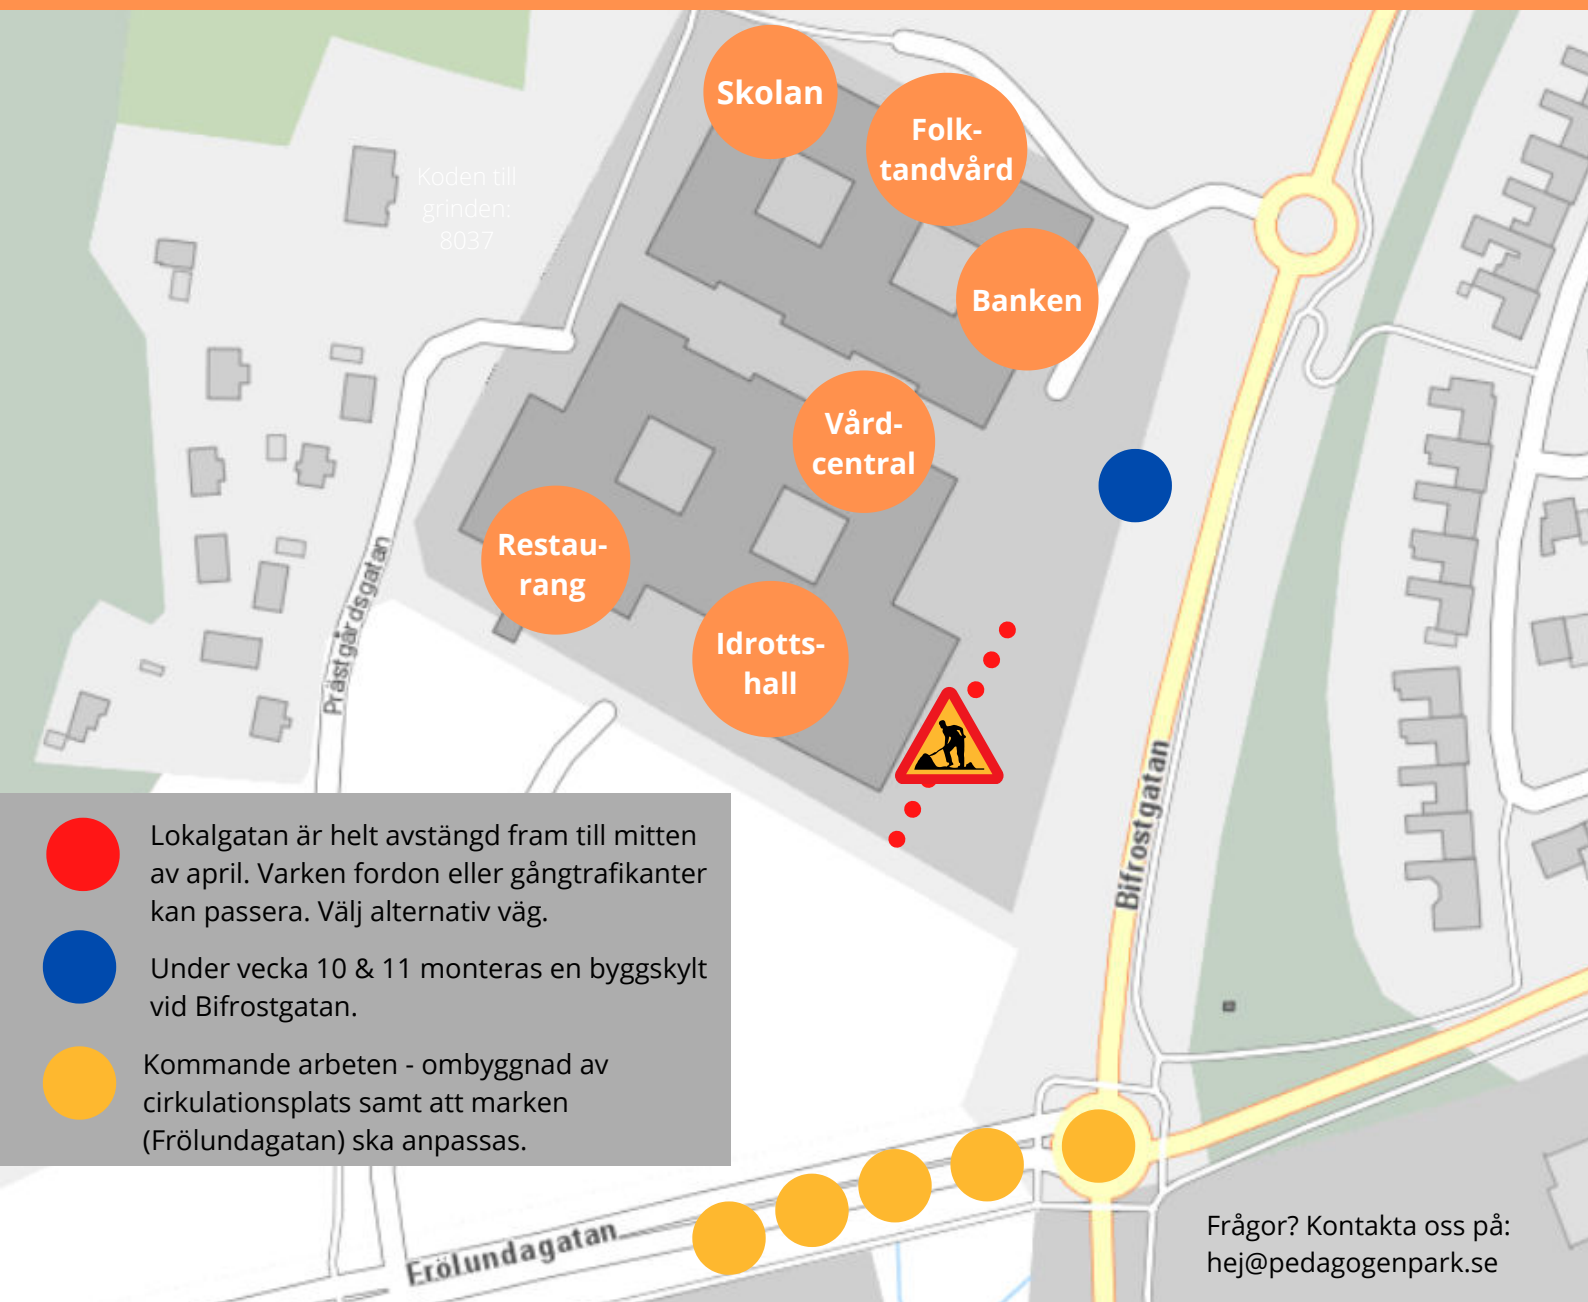

Vi förbereder för en ny stadsdel.

Lokalgatan är avstängd till mitten av april.

-  Lokalgatan är helt avstängd fram till mitten av april. Varken fordon eller gångtrafikanter kan passera. Välj alternativ väg.
-  Under vecka 10 & 11 monteras en byggskyld vid Bifrostgatan.
-  Kommande arbeten - ombyggnad av cirkulationsplats samt att marken (Frölundagatan) ska anpassas.

Arbetet med den inre lokalgatan har dragit ut på tiden och gatan öppnas åter först i mitten av april. Då startar även ombyggnad av cirkulationsplatsen Frölundagatan/Bifrostgatan. När det arbetet påbörjas kommer vi att tipsa om alternativa vägar. Tack för ert tålamod!