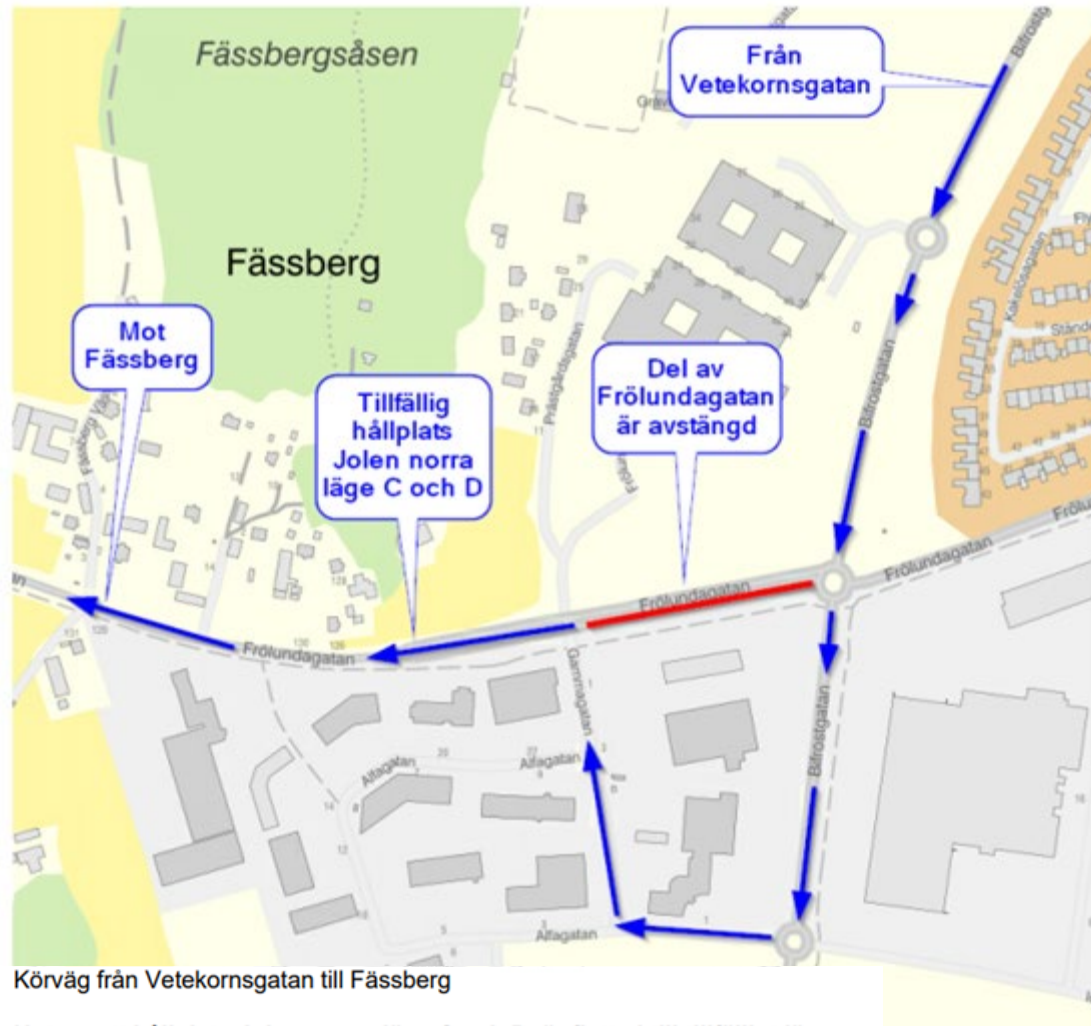

Västtrafik informerar om en något förändrad rutt vid Jolen Norra för linje 86 samt 751

Körvägen ändras tillfälligt för linje 86 och 751. I samband med detta kommer även hållplats Jolen norra att flyttas tillfälligt. Orsaken är schaktarbete som ska utföras i Frölundagatan som därmed kommer att delvis stängas av.

På grund av att en del av Frölundagatan blir avstängd så flyttas hållplats Jolen, läge C och D, från sitt tillfälliga läge till ett nytt tillfälligt läge.

Detta ligger cirka 120 meter längre bort i riktning mot Fässberg. Se nedanstående bild.

Linje 86:

Kör mellan hållplats Vetekornsgatan och Fässberg via:
Hållplats Vetekornsgatan, läge B – Lantbruksgatan – höger till Bifrostgatan
– andra avfarten i rondellen till Bifrostgatan – första avfarten i rondellen till
Alfagatan – höger till Gammagatan – vänster till Frölundagatan –
Tillfällig hållplats Jolen norra, läge D – Frölundagatan –
Hållplats Fässberg, läge B och sen ordinarie väg.

Körväg från Vetekornsgatan till Fässberg

Notera att hållplats Jolen norra, läge C och D, är flyttad till tillfälligt läge på Frölundagatan.

Linje 86:

Kör mellan hållplats Fässberg och Vetekornsgatan via:
Hållplats Fässberg, läge A – Frölundagatan –
Hållplats Jolen norra, läge C – Frölundagatan – höger till Gammagatan –
vänster till Alfagatan – tredje avfarten i rondellen till Bifrostgatan – andra
avfarten i rondellen till Bifrostgatan – vänster till Lantbruksgatan –
Hållplats Vetekornsgatan, läge A och sen ordinarie väg