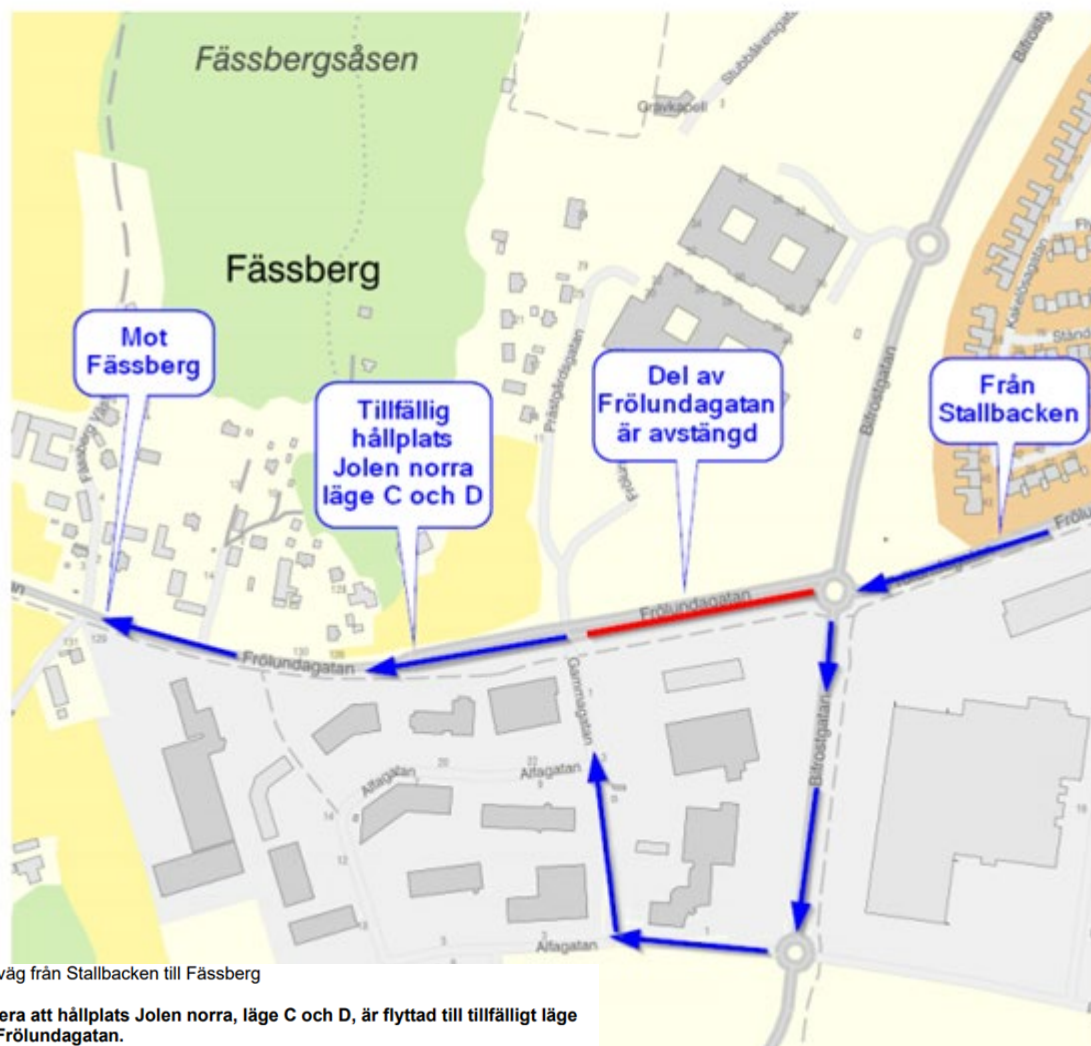

Linje 751:

Kör mellan hållplats Stallbacken och Fässberg via:
Hållplats Stallbacken, läge B – Frölundagatan – tredje avfarten i rondellen till Bifrostgatan – första avfarten i rondellen till Alfagatan – höger till Gammagatan – vänster till Frölundagatan –
Tillfällig hållplats Jolen norra, läge D – Frölundagatan –
Hållplats Fässberg, läge B och sen ordinarie väg.