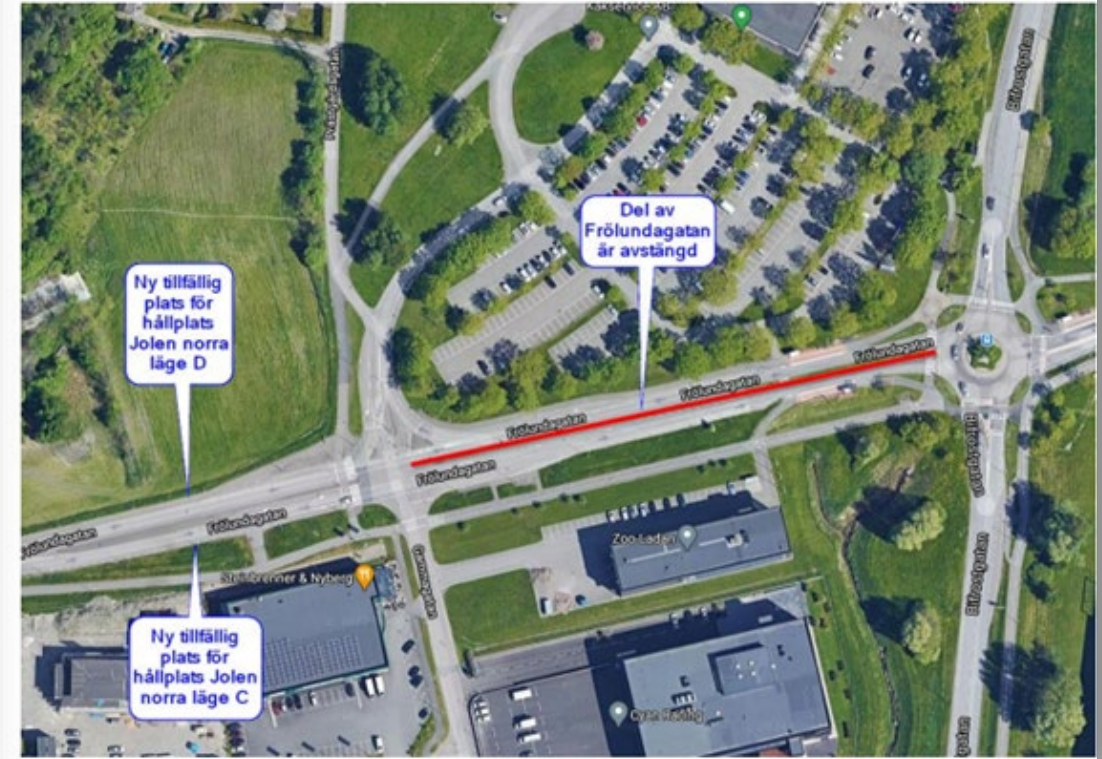

Västtrafik informerar om en något förändrad rutt vid Jolen Norra för linje 86 samt 751

Körvägen ändras tillfälligt för linje 86 och 751. I samband med detta kommer även hållplats Jolen norra att flyttas tillfälligt. Orsaken är schaktarbete som ska utföras i Frölundagatan som därmed kommer att delvis stängas av.

På grund av att en del av Frölundagatan blir avstängd så flyttas hållplats Jolen, läge C och D, från sitt tillfälliga läge till ett nytt tillfälligt läge.

Detta ligger cirka 120 meter längre bort i riktning mot Fässberg. Se nedanstående bild.

Linje 86:

Kör mellan hållplats Vetekornsgatan och Fässberg via:
Hållplats Vetekornsgatan, läge B – Lantbruksgatan – höger till Bifrostgatan
– andra avfarten i rondellen till Bifrostgatan – första avfarten i rondellen till
Alfagatan – höger till Gammagatan – vänster till Frölundagatan –
Tillfällig hållplats Jolen norra, läge D – Frölundagatan –
Hållplats Fässberg, läge B och sen ordinarie väg.

Körväg från Vetekornsgatan till Fässberg

Notera att hållplats Jolen norra, läge C och D, är flyttad till tillfälligt läge på Frölundagatan.

Linje 86:

Kör mellan hållplats Fässberg och Vetekornsgatan via:
Hållplats Fässberg, läge A – Frölundagatan –
Hållplats Jolen norra, läge C – Frölundagatan – höger till Gammagatan –
vänster till Alfagatan – tredje avfarten i rondellen till Bifrostgatan – andra
avfarten i rondellen till Bifrostgatan – vänster till Lantbruksgatan –
Hållplats Vetekornsgatan, läge A och sen ordinarie väg