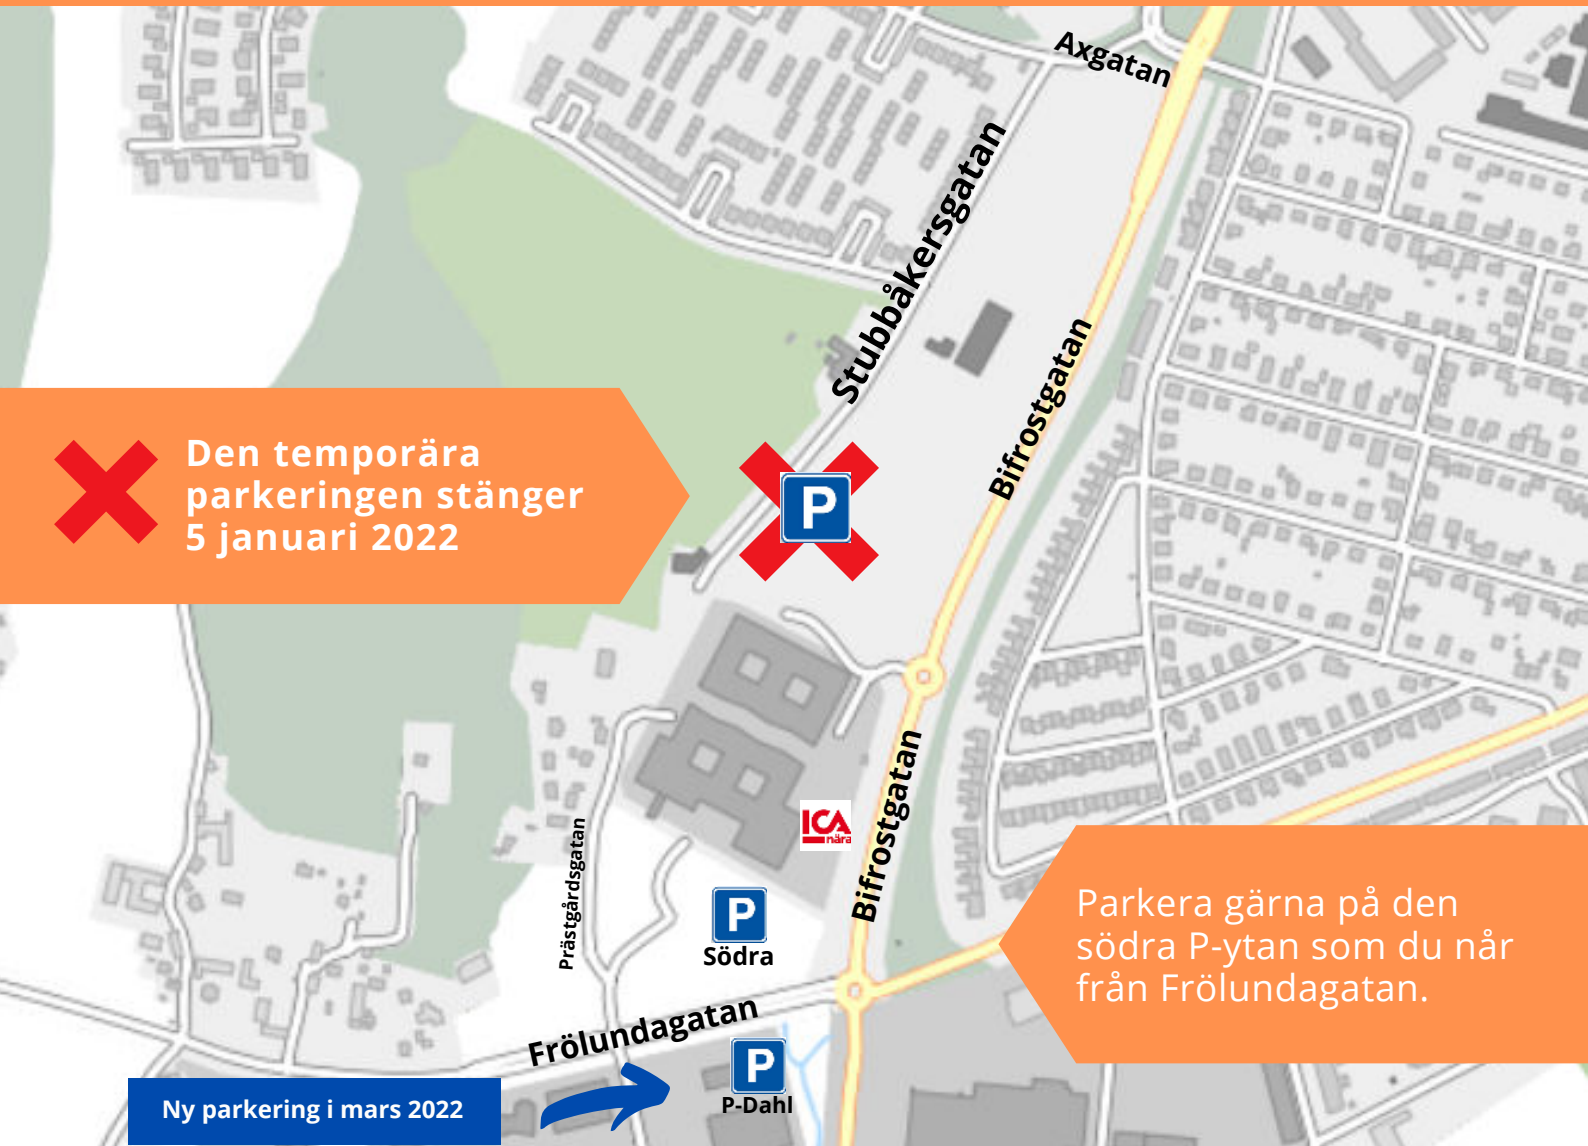

Nya parkerings- möjligheter

- Vi förbereder för en ny stadsdel. Information till dig som kör bil till Pedagogen Park.

Den temporära
parkeringen stänger
5 januari 2022

Parkera gärna på den
södra P-ytan som du når
från Frölundagatan.

Ny parkering i mars 2022

Frölundagatan

Södra

P-Dahl

Från och med den 5 januari 2022 övergår marken, den grusade parkeringen vid Stubbåkersgatan, till Skanska som då behöver tillgång till ytan för att starta byggnationen av deras kommande bostäder i stadsdelen Pedagoger Park. Vi hänvisar därför till lediga parkeringar i närområdet. Det finns lediga parkeringsplatser vid södra parkeringen som du når från Frölundagatan.

FLER PLATSER PÅ GÅNG!

Vi planerar även för att anlägga en helt ny parkering vid P-Dahl-huset som beräknas stå klar i mars 2022. Vi kommer även att bygga ut fler platser på den befintliga södra parkeringen.