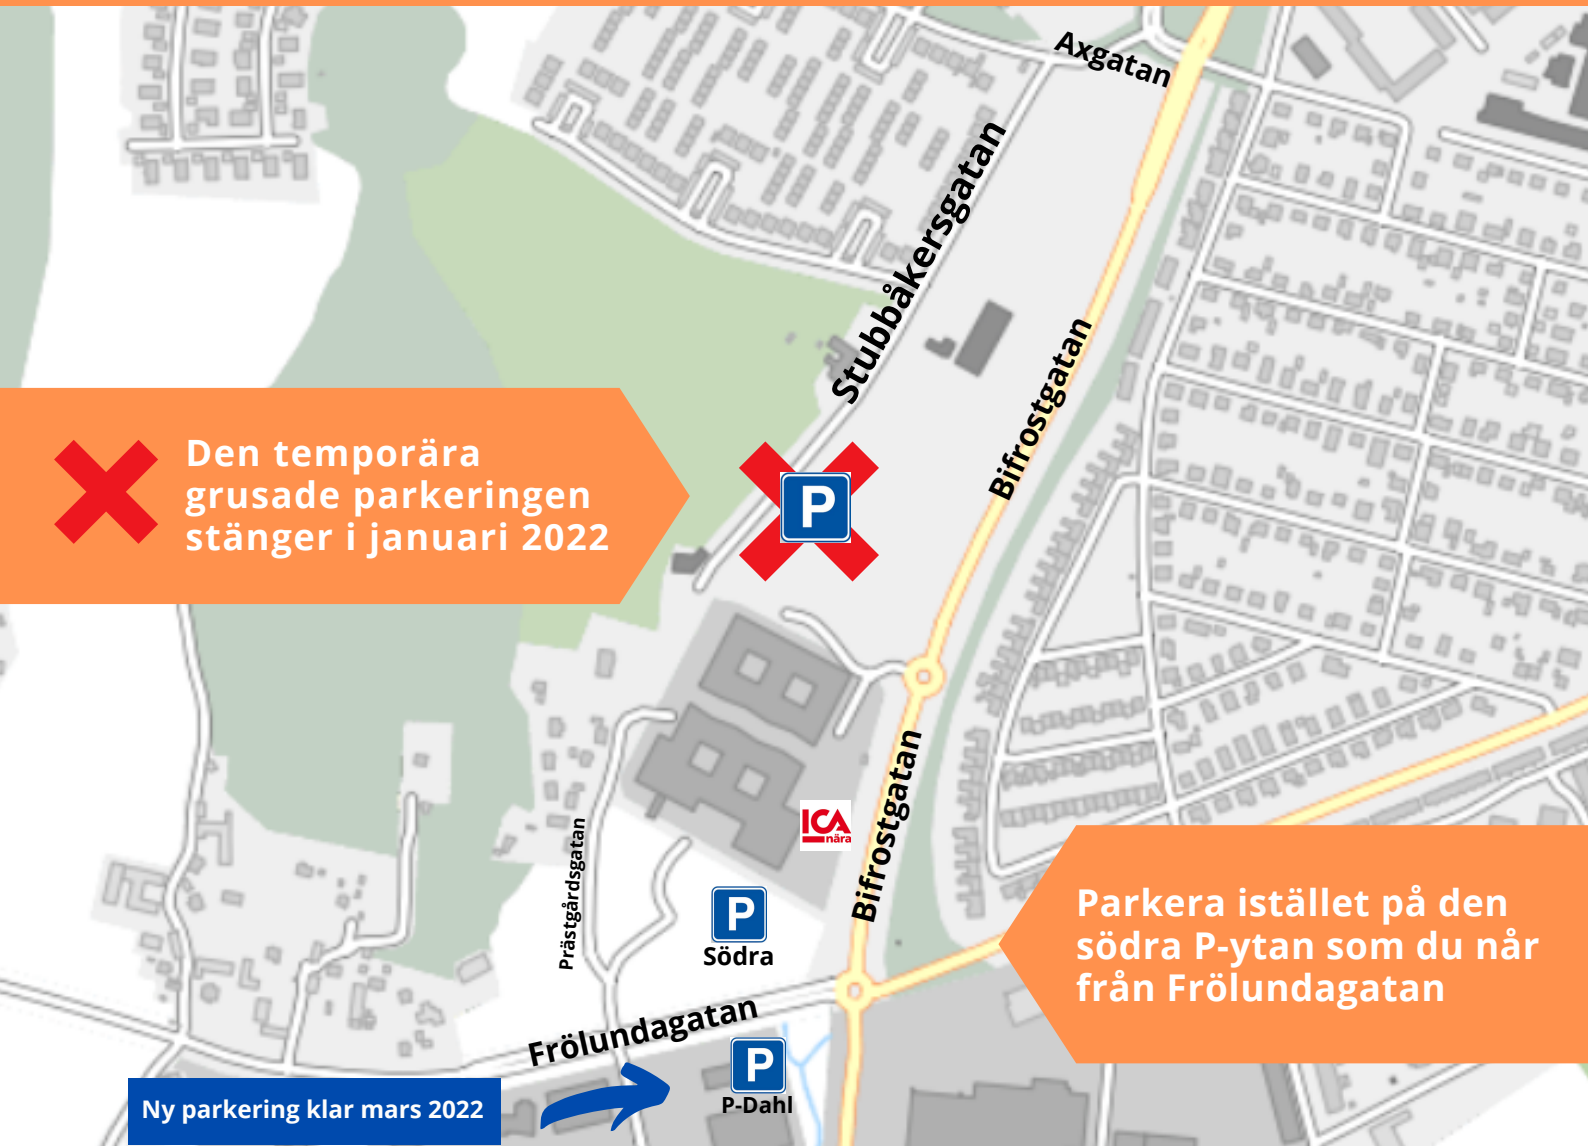

Nya parkerings- möjligheter

- Vi förbereder för en ny stadsdel. Information till dig som kör bil till Pedagogen Park.

X Den temporära
grusade parkeringen
stänger i januari 2022

Parkera istället på den
södra P-ytan som du når
från Frölundagatan

Ny parkering klar mars 2022

Från och med januari 2022 övergår marken, den grusade parkeringen vid Stubbåkersgatan, till Skanska som då behöver tillgång till ytan för att starta byggnationen av deras kommande bostäder i stadsdelen Pedagogen Park. Vi hänvisar därför till lediga parkeringar i närområdet. **Det finns lediga parkeringsplatser vid södra parkeringen** som du når från Frölundagatan.