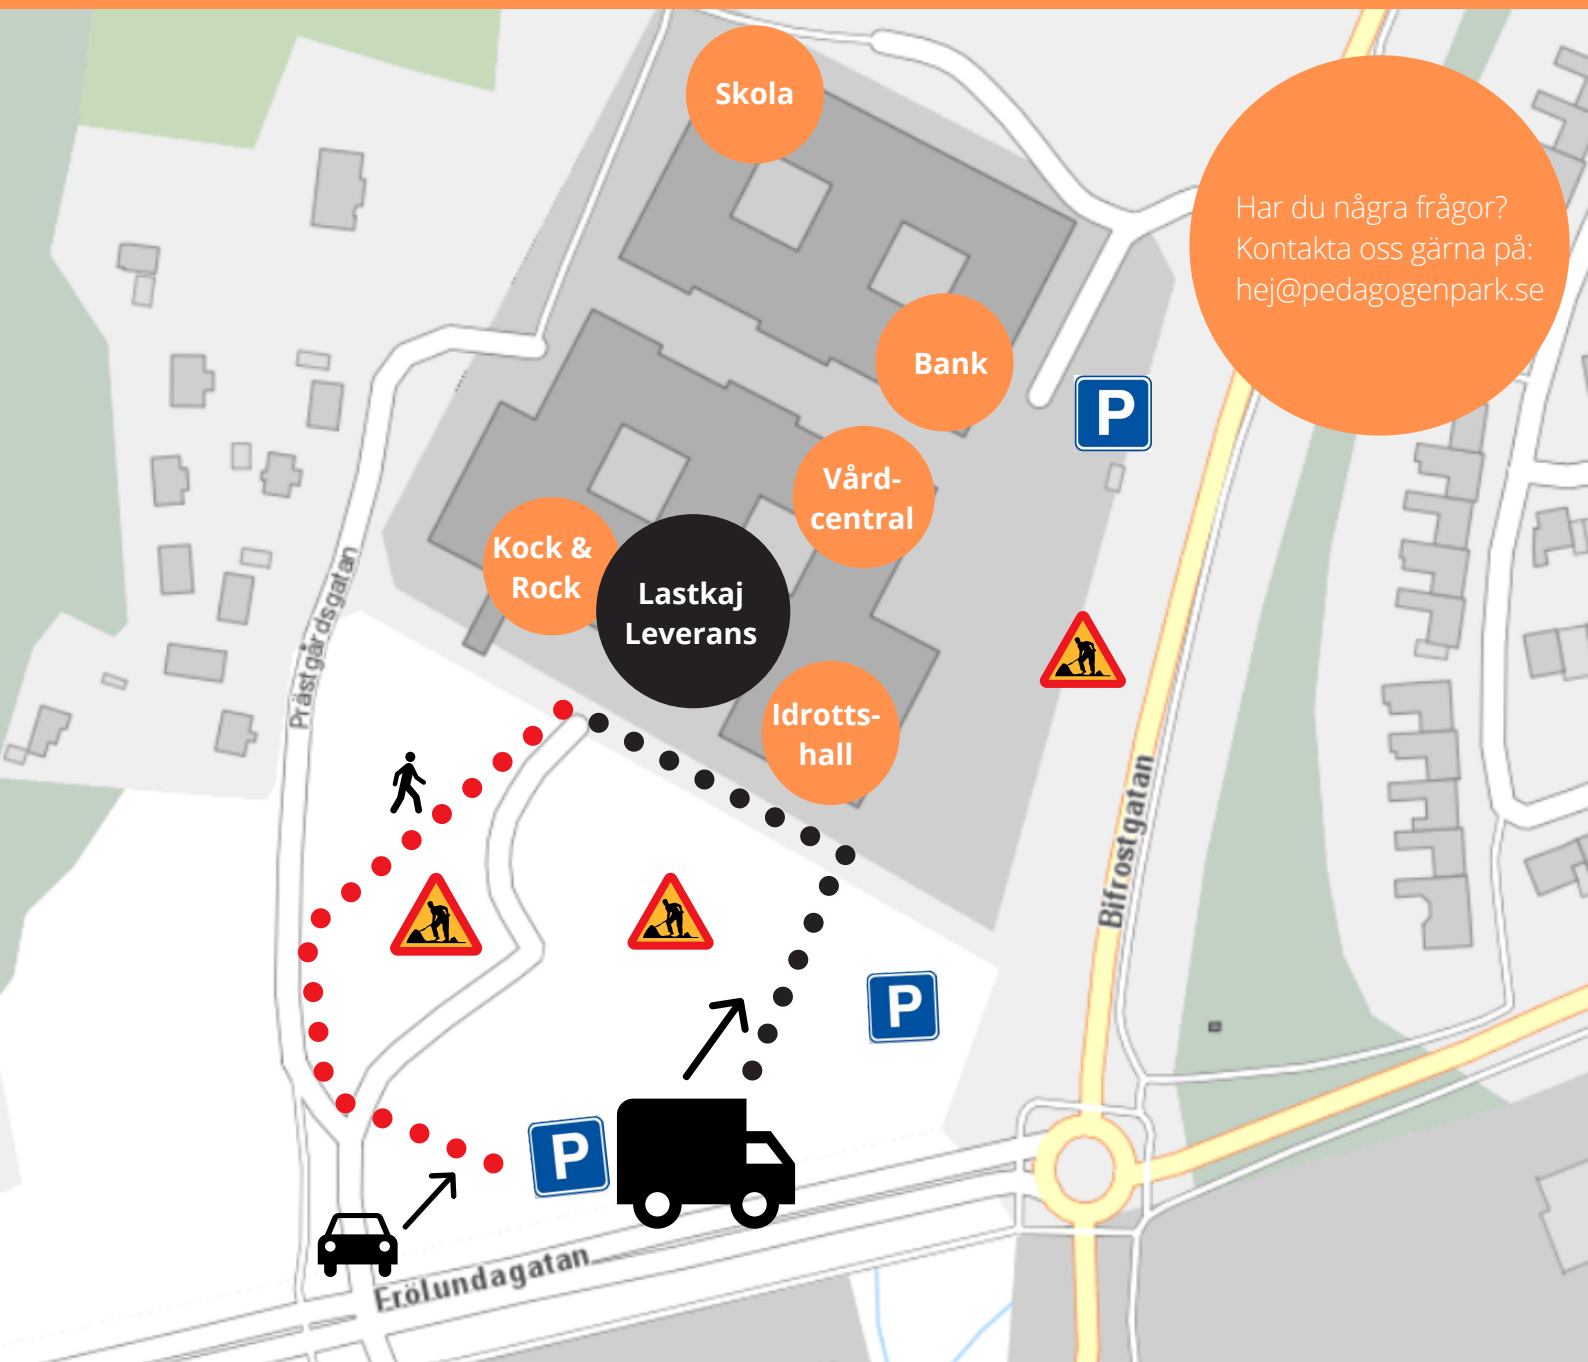

Information gällande leveranser

Har du några frågor?
Kontakta oss gärna på:
hej@pedagogenpark.se

LEVERANSER OCH TRANSPORTER

Nu pågår arbeten på södra parkeringen och delar av parkeringen har nu stängts av. Leveranser till Frölundagatan 116 kör in på infarten närmast busshållplatsen in på området, förbi idrottshallen och upp till entrén längs huset.